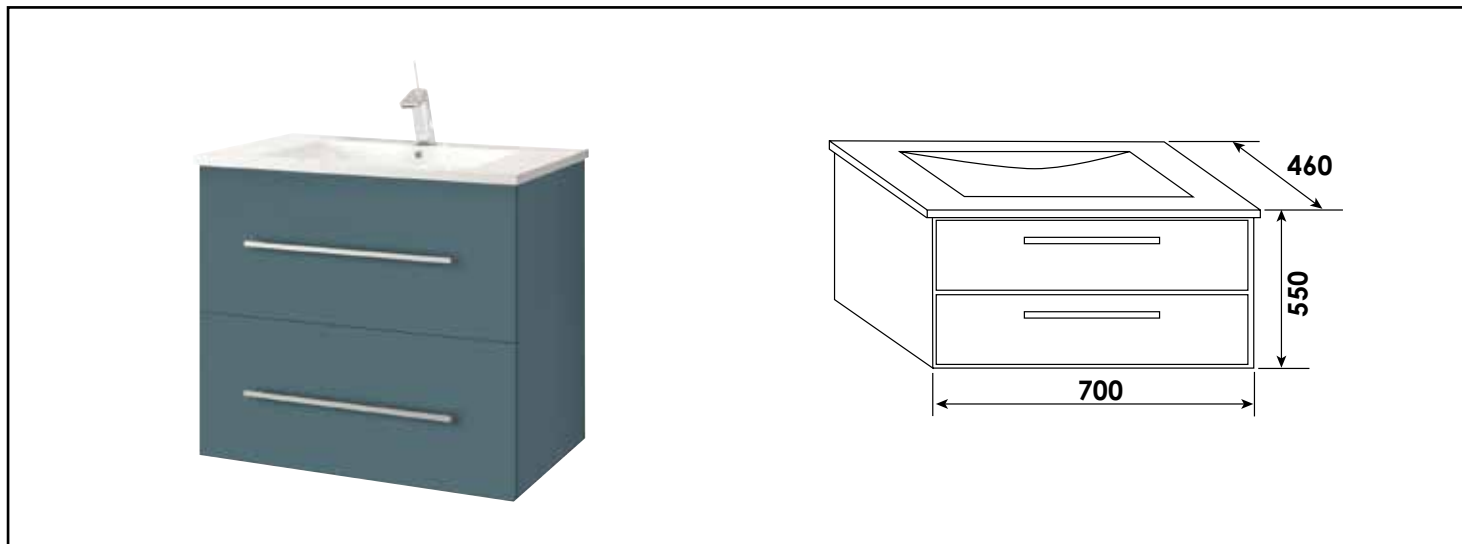

Référence : **401512050**

MEUBLE SEUL SUSP. NEW YORK - LARG. 70 CM - COLORIS BLEU PAON

CARACTÉRISTIQUES

Meuble seul à poser finition bleu paon
 Dimensions : Largeur : 70cm x Profondeur : 46cm x Hauteur : 80cm
 Corps de meuble avec vide sanitaire 8cm
 Structure du caisson (façade et corps) en panneaux de particules mélaminé, épaisseur : 16mm
 2 tiroirs à fermeture ralentie à fermeture ralentie
 Poignées métalliques chromées
 Livré avec jeu de pieds aluminium
 Livré pré-monté, sans robinetterie, sans vidage, sans plan vasque, sans miroir
 Fabrication européenne
 Norme PEFC
 Ecotaxe en sus